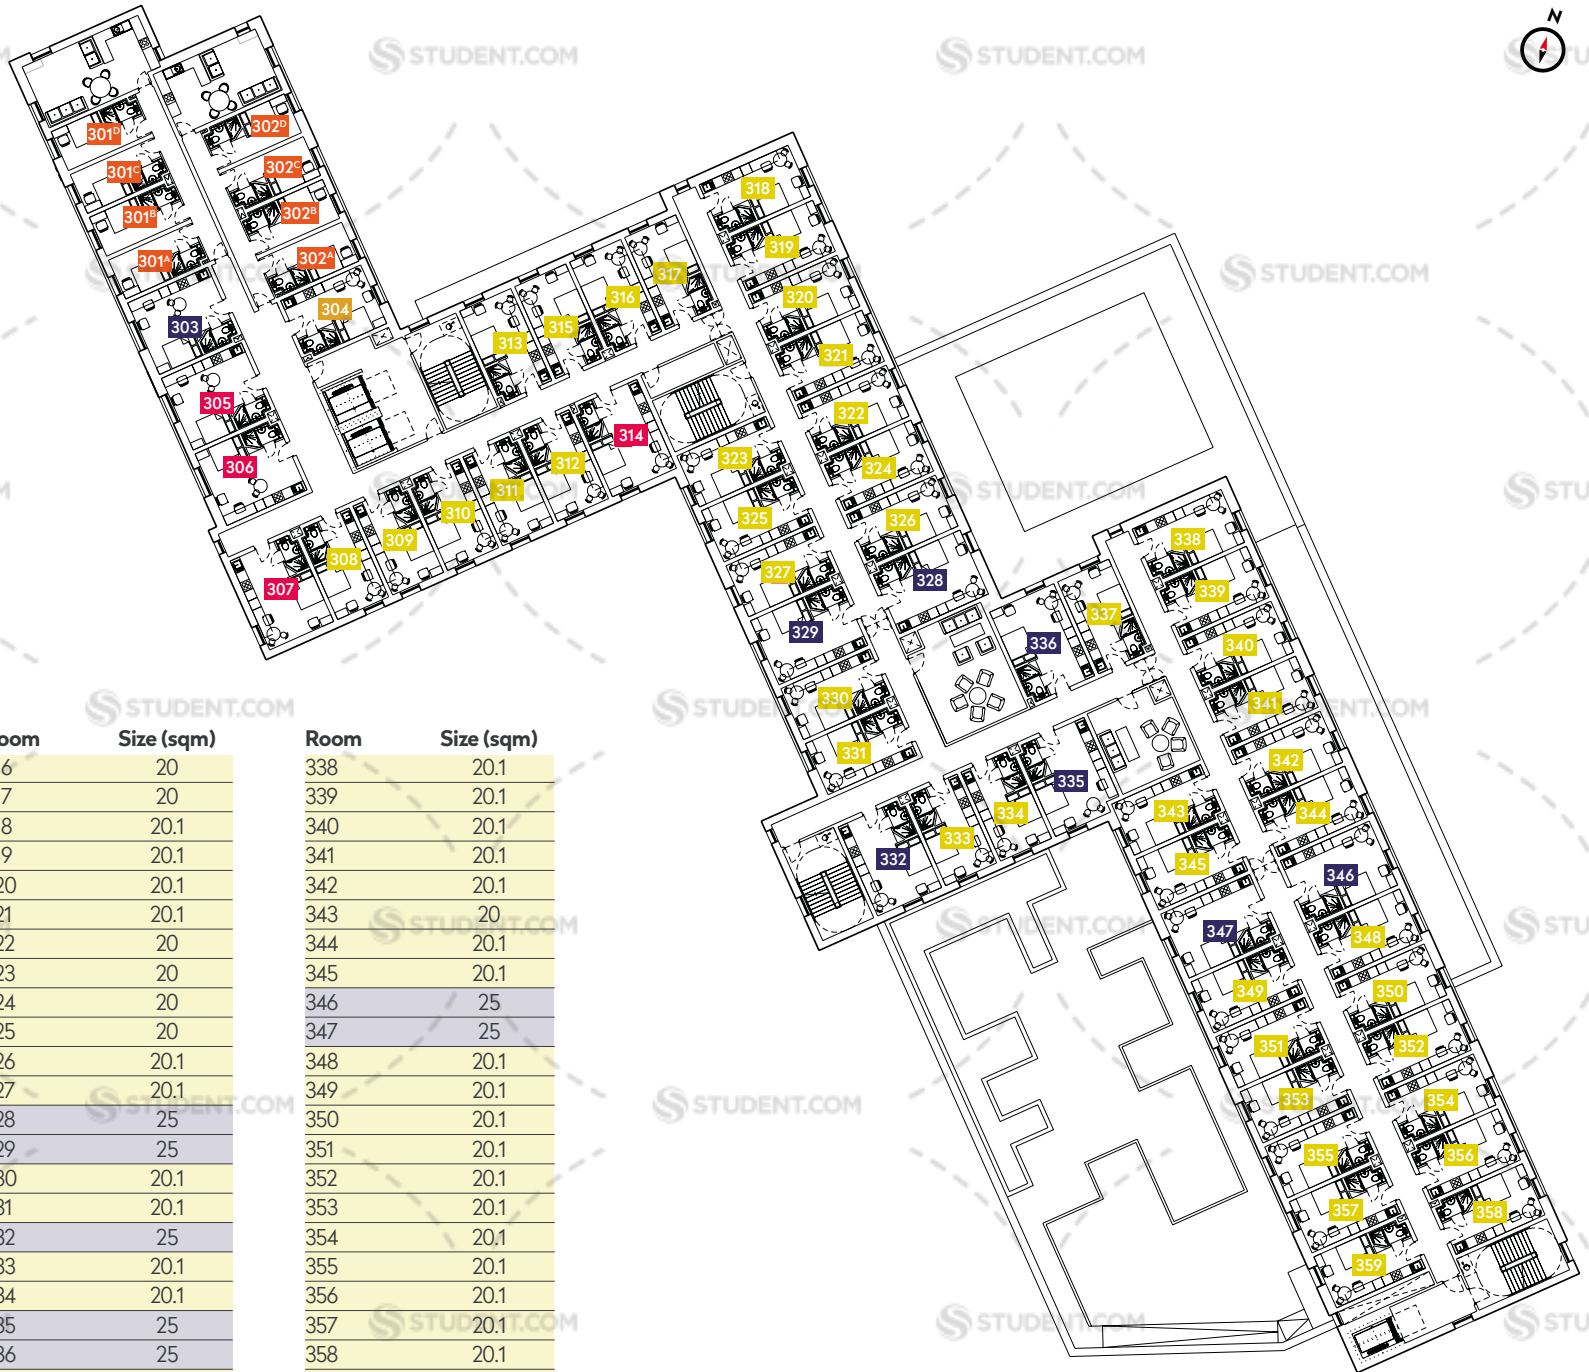

## Third Floor

Glasgow  
Beith Street

- PREMIUM
- PREMIUM PLUS
- DELUXE
- CLUSTER
- DISABLED ACCESS

Room	Size (sqm)
301a	14.3
301b	14.3
301c	14.3
301d	14.3
302a	14.3
302b	14.3
302c	14.3
302d	14.3
303	25
304	22
305	25
306	25
307	25
308	20.1
309	20.1
310	20.1
311	20.1
312	20.1
313	20
314	25
315	20

Room	Size (sqm)
316	20
317	20
318	20.1
319	20.1
320	20.1
321	20.1
322	20
323	20
324	20
325	20
326	20.1
327	20.1
328	25
329	25
330	20.1
331	20.1
332	25
333	20.1
334	20.1
335	25
336	25
337	20

Room	Size (sqm)
338	20.1
339	20.1
340	20.1
341	20.1
342	20.1
343	20
344	20.1
345	20.1
346	25
347	25
348	20.1
349	20.1
350	20.1
351	20.1
352	20.1
353	20.1
354	20.1
355	20.1
356	20.1
357	20.1
358	20.1
359	20.1